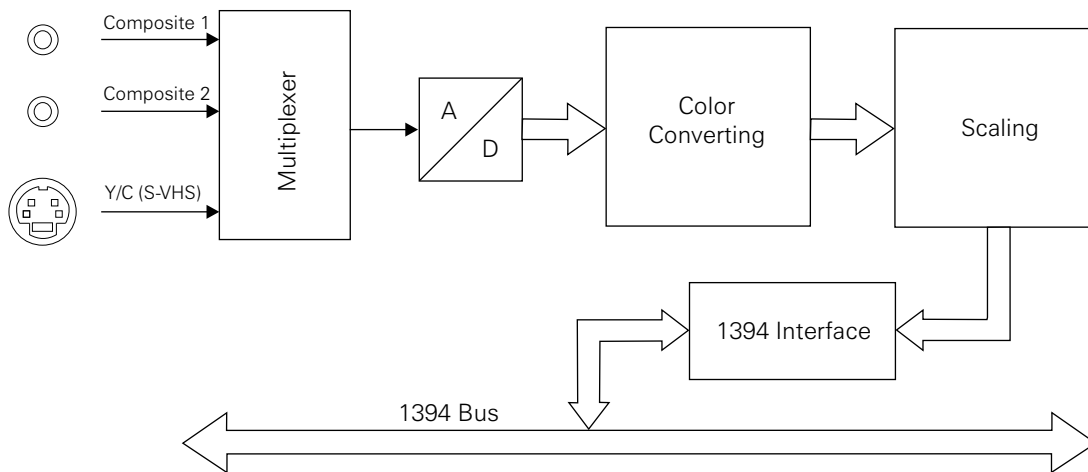

Convertisseur Video-to-FireWire DFG/1394-1e

Schéma à bloc

EUROPEAN HEADQUARTERS
The Imaging Source Europe GmbH
Sommerstrasse 36, D-28215 Bremen, Germany
sales@eu.theimaging-source.com
Phone: +49 421 33591-0